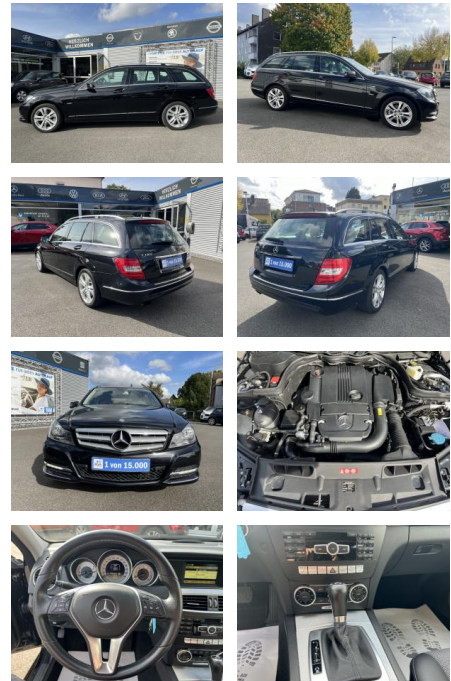

Ihr Ansprechpartner

Herr Lukas Gantner

E-Mail: lukas.gantner@autowilhelmgmbh.de
Telefon: 06898 294775

Auto Wilhelm GmbH
Ludweiler Str. 61 - 63 - 66333 Völklingen - Tel.: 06898 / 294775

Mercedes-Benz C 180 T BE AVANTGARDE AUTOMATIK*KL...

AC00-1F91720 **Angebotsnr.:**

Erstzulassung: 11.06.2012
Kilometer: 105.000
Farbe: Obsidianschwarz
Leistung: 115 kW / 156 PS
Kraftstoffart: Benzin

PREIS
15.470 €

FINANZIERUNGSBEISPIEL

Laufzeit: 72 Monate Anzahlung: 25 %
Basis-Finanzierung:* Mtl. Rate:
Zielraten-Finanzierung:** **126 €**