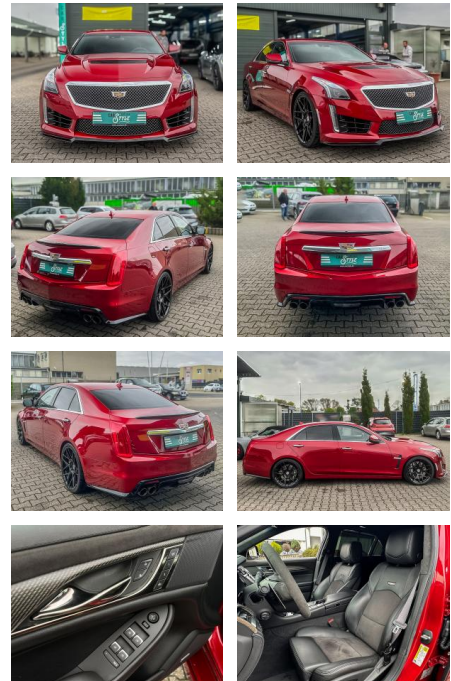

## Cadillac CTS 6.2 V8 -V SHZ SB R.CAM HRE WHEELS V...

CS01-FO2407244gebotsnr.:

Erstzulassung:	Kilometer:	Farbe:	Leistung:	Kraftstoffart:
24.03.2016	51.050	Rot	477 kW / 649 PS	Benzin

**PREIS**  
**57.790 €**