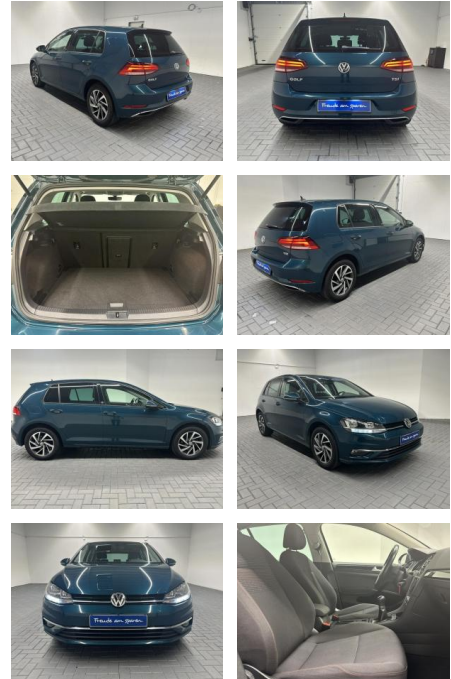

AM35-26399 **Angebotsnr.:**

Erstzulassung:	Kilometer:	Farbe:	Leistung:	Kraftstoffart:
11.10.2017	65.000		81 kW / 110 PS	Benzin

PREIS
19.470 €

FINANZIERUNGSBEISPIEL

Laufzeit: 72 Monate Anzahlung: 25 %
 Basis-Finanzierung:* Mtl. Rate:
 Zielraten-Finanzierung:** **158 €**