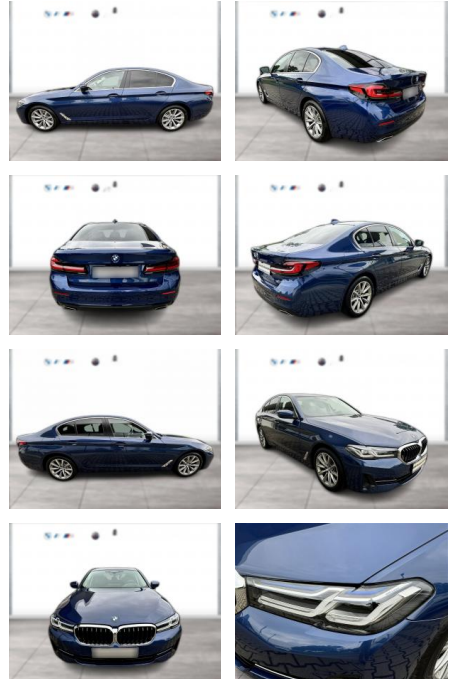

WG00-260618 Angebotsnr.:

Erstzulassung:	Kilometer:	Farbe:	Leistung:	Kraftstoffart:
01.03.2022	48.999	Blau	140 kW / 190 PS	Diesel

PREIS
41.460 €

FINANZIERUNGSBEISPIEL

Laufzeit: 72 Monate Anzahlung: 25 %
Basis-Finanzierung:* Mtl. Rate:
Zielraten-Finanzierung:** **337 €**