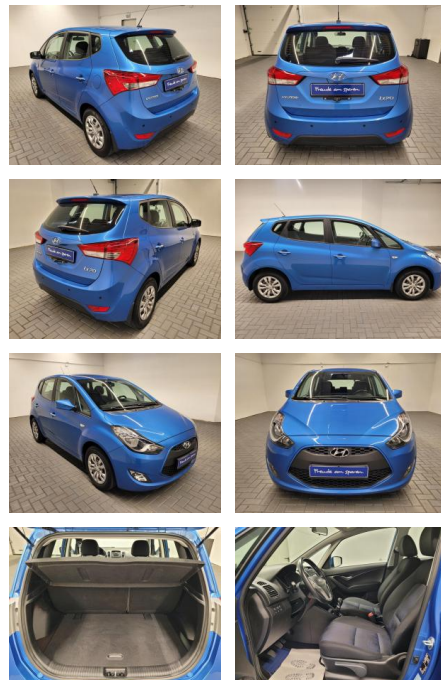

AM35-26386 **Angebotsnr.:**

| Erstzulassung: | Kilometer: | Farbe: | Leistung: | Kraftstoffart: |
|----------------|------------|--------|----------------|----------------|
| 05.04.2017 | 54.030 | | 92 kW / 125 PS | Benzin |