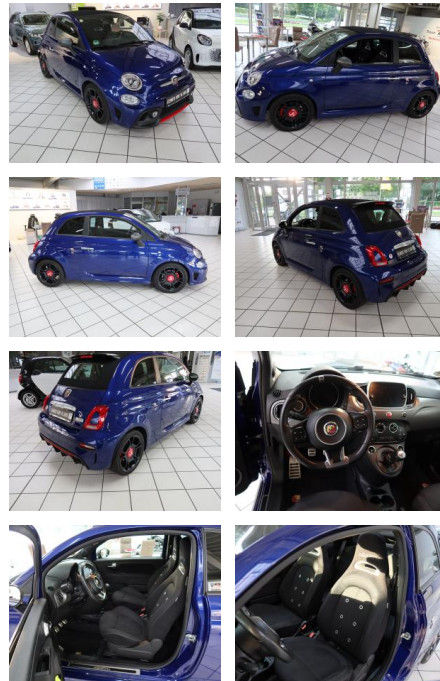

AW19-0JA5322 Angebotsnr.:

Erstzulassung:	Kilometer:	Farbe:	Leistung:	Kraftstoffart:
27.09.2018	30.000	Blau	118 kW / 160 PS	Benzin

PREIS
17.670 €

FINANZIERUNGSBEISPIEL

Laufzeit: 72 Monate Anzahlung: 25 %
Basis-Finanzierung:* Mtl. Rate:
Zielraten-Finanzierung:** **144 €**