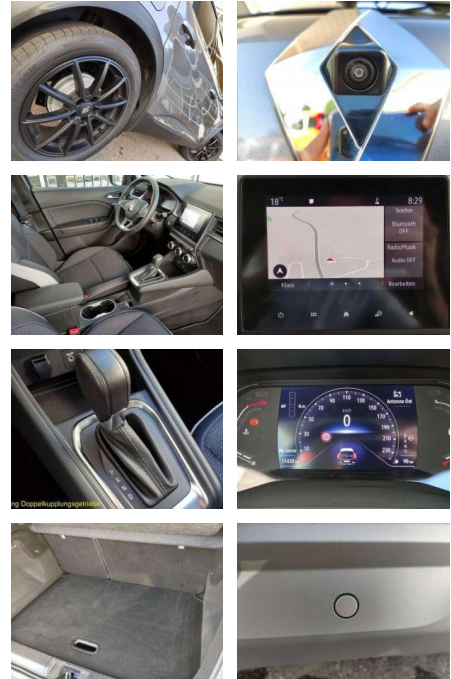

Ihr Ansprechpartner

Herr Lukas Gantner

E-Mail: lukas.gantner@autowilhelmgmbh.de
Telefon: 06898 294775

Auto Wilhelm GmbH
Ludweiler Str. 61 - 63 - 66333 Völklingen - Tel.: 06898 / 294775

Renault Captur Captur TCe 140 EDC GPF

AP08-309605 **Angebotsnr.:**

Erstzulassung:	Kilometer:	Farbe:	Leistung:	Kraftstoffart:	Verbr. komb.	CO2-Emission	CO2-Klasse (WLTP)
01.09.2021	33.000	grau	103 kW / 140 PS	Benzin	6,0 l/100km	136 g/km	E

PREIS
21.580 €

FINANZIERUNGSBEISPIEL

Laufzeit: 72 Monate   Anzahlung: 25 %
Basis-Finanzierung:*   Mtl. Rate:
Zielraten-Finanzierung:** **175 €**

* Basisfinanzierung: Anzahlung: 5.395 Euro, Laufzeit: 72 Monate, Nettodarlehen: 16.185 Euro, Gesamtbetrag: 24.974 Euro, Zinssätze: 6,78% Sollz. (gebunden), 6,99% eff.
** Zielratenfinanzierung: Anzahlung: 5.395 Euro, Laufzeit: 72 Monate, Nettodarlehen: 16.185 Euro, Zielrate: 11.869 Euro, Gesamtbetrag: 25.502 Euro, Zinssätze: 6,78% Sollz. (gebunden), 6,99% eff.,

Vermittlung für: Santander Consu,er Bank
Repräsentatives Beispiel gem. § 17 Abs. 4 PAngV. Diese Finanzierungsangebote sind Beispiele. Gerne ermitteln wir für Sie Ihr individuelles Angebot.

Ausstattung

Sicherheit

- Anti-Blockiersystem ABS

Weiteres

- Klimaautomatik Alufelgen 18 Zoll
  Ambientebeleuchtung Digitales
  Kombiinstrument DYNAMIC SELECT ECO Mode
  zur Reichweitenoptimierung
- Sch Einparkhilfe vorne und hinten
  Geschwindigkeits-Regelanlage (GRA)
  Getriebe: 7-Gang Doppelkupplungsgetriebe
  Isofix-Kindersitzbefestigung Beif.hint.
  Lenkrad in Lederoptik Lenkrad mit
  Schaltwippen Lichtsensor Keyless Access
  Schlüsselloses Schließ- und Starsys
  Multifunktionslenkrad Navigation
  Rückfahrkamera Sitze: Rücksitzbank
  umklappbar Tempopilot mit
  Geschwindigkeitsbegrenzer
  Verkehrszeichenerkennung
  Voll-LED-Scheinwerfer LED PURE VISION

- el.einstell-und beheizbar Airbags Fahrer
- Beifahr.
- Kopf.
- Seiten ABS mit el. Bremskraftverteilung
  (EBV) Räder: Notrad mit Wagenheber
  LED-Rückleuchten Standard Lenkrad
  höhen- und tiefenverstellbar
  Tagfahrlicht Sitze: Fahrersitz
  höhenverstellbar Wegfahrsperre
  Zentralverriegelung mit Funkfernbedienu
  eCall-Notrufsystem Servolenkung
  Reifendruckkontrollsystem
  Ottopartikelfilter Mittelkonsole
- Becherhalter
- Armlehne Sitzheizung pro Sitz 295 Euro
  Aufpreis Ihnen Ihr neues Auto auch bis
  zu Ihrer Haustüre. : -
  Anhängerkupplung (Preis auf Anfrage) -
  Sitzheizung pro Sitz 295
- - Mailling - anrufen - kennenlernen -
  vertrauen Finanzierung und Leasing: -