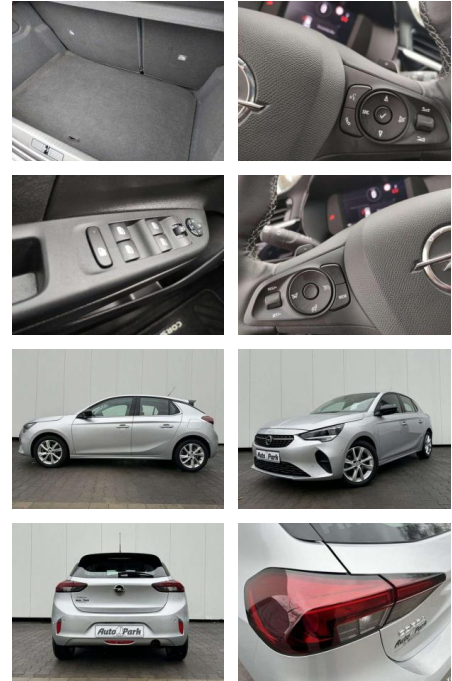

AP08-310697 **Angebotsnr.:**

Erstzulassung:	Kilometer:	Farbe:	Leistung:	Kraftstoffart:	Verbr. komb.	CO2-Emission	CO2-Klasse (WLTP)
01.01.2023	4.900	Silber	74 kW / 101 PS	Benzin	5,6 l/100km	127 g/km	D

PREIS
18.280 €