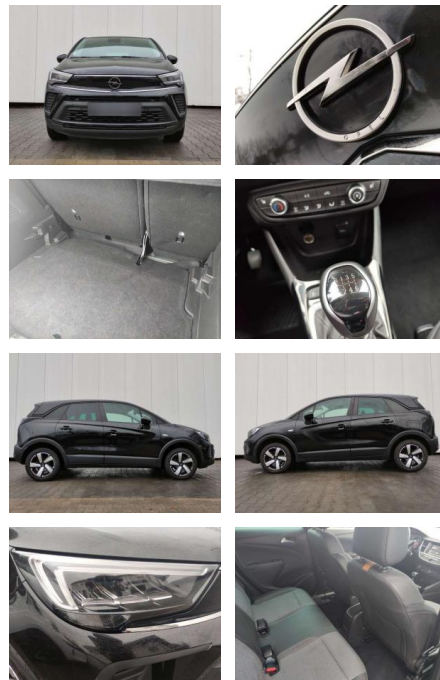

Erstzulassung:	Kilometer:	Farbe:	Leistung:	Kraftstoffart:	Verbr. komb.	CO2-Emission	CO2-Klasse (WLTP)
01.04.2021	73.500	Schwarz	96 kW / 131 PS	Benzin	5,7 l/100km	129 g/km	D

PREIS
15.500 €

FINANZIERUNGSBEISPIEL