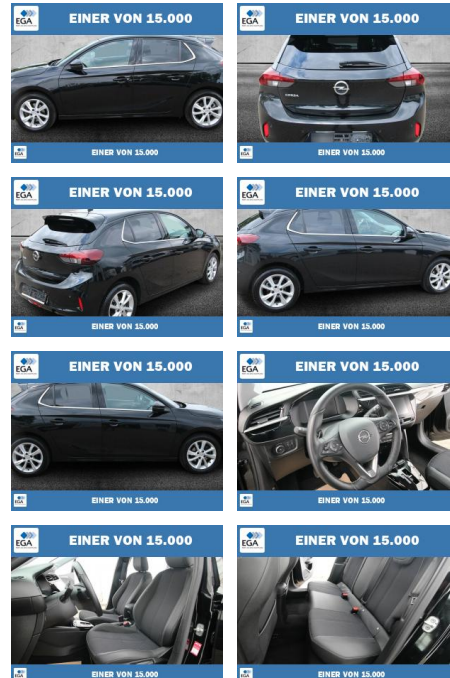

## Opel Corsa 1.2 Turbo Automatik Elegance LED

PW01-55110-007 Angebotsnr.:

**Erstzulassung:** 01.01.2023    **Kilometer:** 61.440    **Farbe:** Schwarz    **Leistung:** 74 kW / 101 PS    **Kraftstoffart:** Benzin