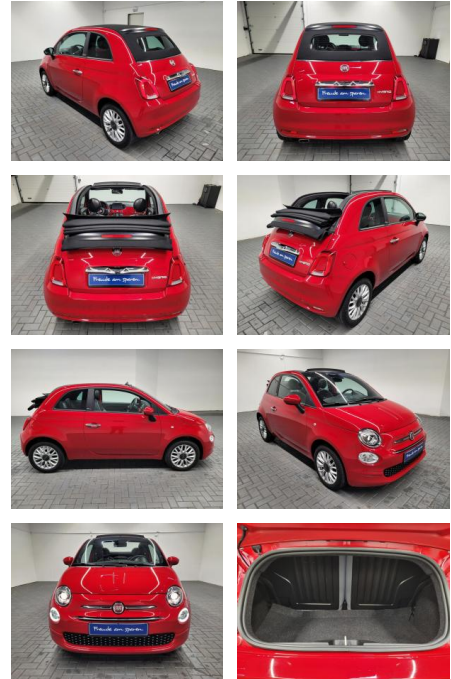

AM35-26321 **Angebotsnr.:**

Erstzulassung:	Kilometer:	Farbe:	Leistung:	Kraftstoffart:
30.03.2021	32.890		51 kW / 69 PS	Benzin

PREIS
17.730 €

FINANZIERUNGSBEISPIEL
 Laufzeit: 72 Monate Anzahlung: 25 %
 Basis-Finanzierung:* Mtl. Rate:
 Zielraten-Finanzierung:** **144 €**