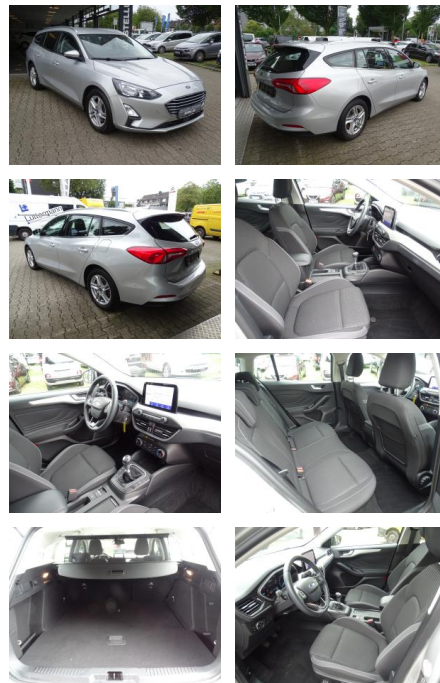

JK02-E21516-164 Angebotsnr.:

Erstzulassung:	Kilometer:	Farbe:	Leistung:	Kraftstoffart:
29.09.2020	60.614	Weiß	110 kW / 150 PS	Diesel

PREIS
20.760 €

FINANZIERUNGSBEISPIEL

Laufzeit: 72 Monate Anzahlung: 25 %
Basis-Finanzierung:* Mtl. Rate:
Zielraten-Finanzierung:** **1169 €**