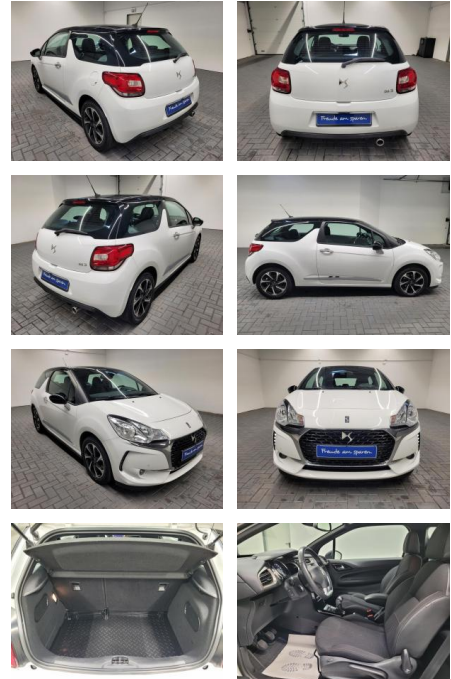

AM35-26210 **Angebotsnr.:**

Erstzulassung:	Kilometer:	Farbe:	Leistung:	Kraftstoffart:
16.05.2017	85.980		81 kW / 110 PS	Benzin

PREIS
14.630 €

FINANZIERUNGSBEISPIEL

Laufzeit: 72 Monate Anzahlung: 25 %
 Basis-Finanzierung:* Mtl. Rate:
 Zielraten-Finanzierung:** **1119 €**