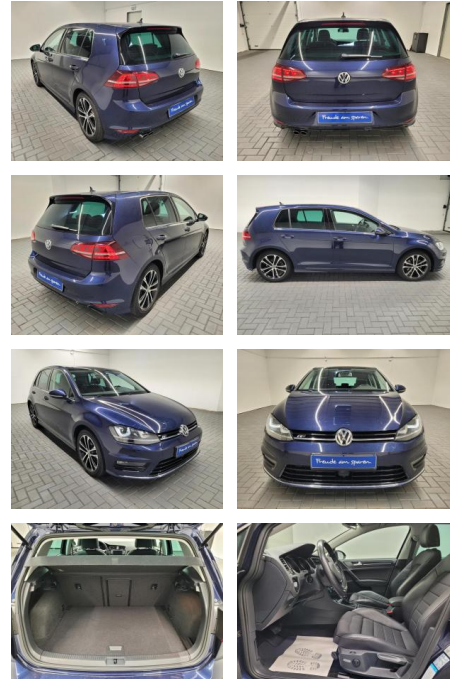

AM35-26231 **Angebotsnr.:**

Erstzulassung:	Kilometer:	Farbe:	Leistung:	Kraftstoffart:
01.03.2016	89.750		110 kW / 150 PS	Benzin

PREIS
22.630 €

FINANZIERUNGSBEISPIEL

Laufzeit: 72 Monate Anzahlung: 25 %
Basis-Finanzierung:* Mtl. Rate:
Zielraten-Finanzierung:** **184 €**