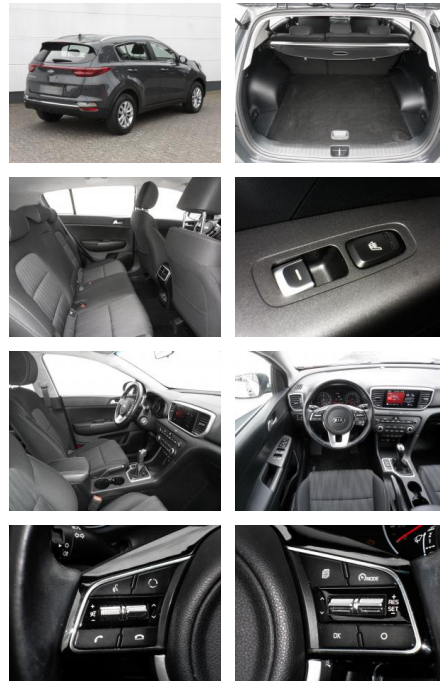

Ihr Ansprechpartner

Herr Lukas Gantner

E-Mail: lukas.gantner@autowilhelmgmbh.de
Telefon: 06898 294775

Auto Wilhelm GmbH
Ludweiler Str. 61 - 63 - 66333 Völklingen - Tel.: 06898 / 294775

Kia Sportage Edition 7 2WD

NK01-085791 **Angebotsnr.:**

Erstzulassung:	Kilometer:	Farbe:	Leistung:	Kraftstoffart:
26.08.2021	26.873	Diverse	97 kW / 132 PS	Benzin

PREIS
19.430 €

FINANZIERUNGSBEISPIEL

Laufzeit: 72 Monate   Anzahlung: 25 %
Basis-Finanzierung:*   Mtl. Rate:
Zielraten-Finanzierung:** **158 €**

* Basisfinanzierung: Anzahlung: 4.858 Euro, Laufzeit: 72 Monate, Nettodarlehen: 14.573 Euro, Gesamtbetrag: 22.486 Euro, Zinssätze: 6,78% Sollz. (gebunden), 6,99% eff.

** Zielratenfinanzierung: Anzahlung: 4.858 Euro, Laufzeit: 72 Monate, Nettodarlehen: 14.573 Euro, Zielrate: 10.687 Euro, Gesamtbetrag: 22.962 Euro, Zinssätze: 6,78% Sollz. (gebunden), 6,99% eff.,

Vermittlung für: Santander Consu,er Bank
Repräsentatives Beispiel gem. § 17 Abs. 4 PAngV. Diese Finanzierungsangebote sind Beispiele. Gerne ermitteln wir für Sie Ihr individuelles Angebot.

Ausstattung

Sicherheit

- Reifendruckkontrollsystem

Multimedia

- USB
- Touchscreen

Komfort

- Berganfahrassistent
- Beheizbares Lenkrad
- Lederlenkrad

Weiteres

- * Airbag Beifahrerseite abschaltbar
- Airbag Fahrer-/Beifahrerseite
- Aktives Bremslicht (ESS)
- Anti-Blockier-System (ABS)
- Antriebsart: Frontantrieb
- Audiosystem: Radio mit USB-Anschluss / AUX-IN
- Außenspiegel elektr. verstellbar

- beide
- Außenspiegel Wagenfarbe
- Bordcomputer
- Bremsassistent
- Chromeinfassung Seitenfenster
- Dachreling
- Dachspoiler
- Einparkhilfe hinten
- Elektron. Stabilitäts-Programm (ESP / ESC)
- Emotion-Paket
- Fahrassistenten-System: Bergabfahr-Assistent
- Fahrassistenten-System: Berganfahr-Assistent
- Fensterheber elektrisch vorn + hinten
- Freisprecheinrichtung Bluetooth
- Füllstandsanzeige Scheibenwaschanlage
- Fußmatten
- Gegenlenkunterstützung (Vehicle Stability Management)

- VSM
- Geschwindigkeits-Regelanlage (Tempomat)
- Getränkehalter hinten
- Getriebe 6-Gang
- Gurtstraffer mit Kraftbegrenzer
- Heckscheibe heizbar
- Heckscheibenwischer
- Isofix-Aufnahmen für Kindersitz
- Karosserie: 5-türig
- Klimaanlage
- Kopf-Airbag-System vorn und hinten
- Laderaumabdeckung
- Lenkrad heizbar
- Lenkrad (Leder)
- Lenksäule (Lenkrad) höhen-/längsverstellbar
- LM-Felgen 6
- 5x16
- Luftausströmer im Fond mitte
- Metallic-Lackierung
- Mittelarmlehne hinten

STÄNDIG ÜBER 15.000 FAHRZEUGE IM BESTAND!