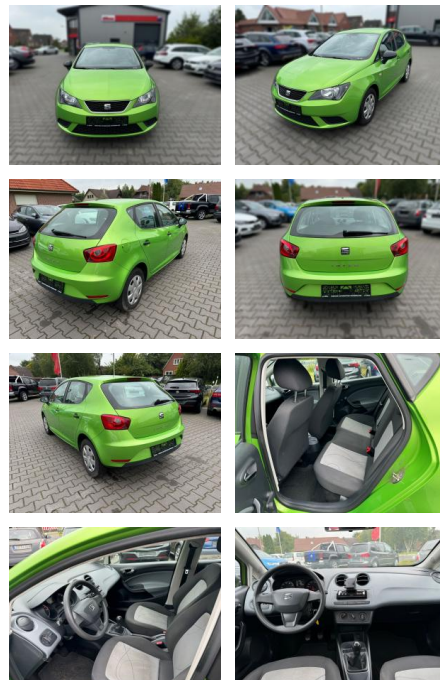

## Seat Ibiza 1,2 Lim. Reference,4-Türig,HU/AU

FA03-395772600 Angebotsnr.:

Erstzulassung:	Kilometer:	Farbe:	Leistung:	Kraftstoffart:	Verbr. komb.	CO2-Emission	CO2-Klasse (WLTP)
25.06.2015	140.510	Diverse	44 kW / 60 PS	Benzin	5,5 l/100km	128 g/km	

**PREIS**  
**5.500 €**