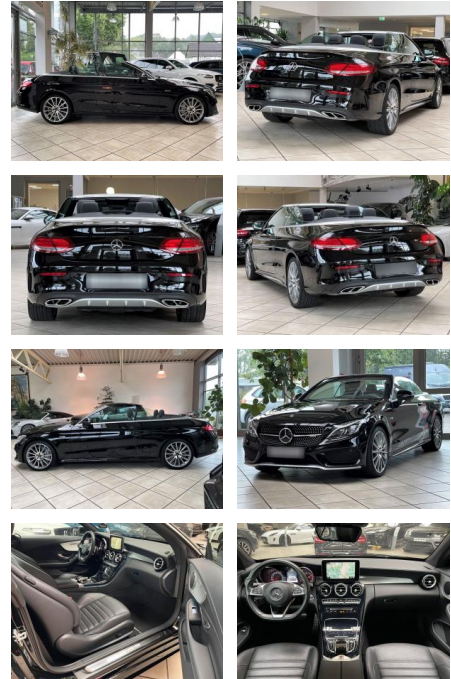

LA05-80-57639Angebotnr.:

Erstzulassung:	Kilometer:	Farbe:	Leistung:	Kraftstoffart:	Verbr. komb.	CO2-Emission	CO2-Klasse (WLTP)
27.05.2017	56.912	Diverse	270 kW / 367 PS	Benzin	8,3 l/100km	190 g/km	G

PREIS
43.950 €