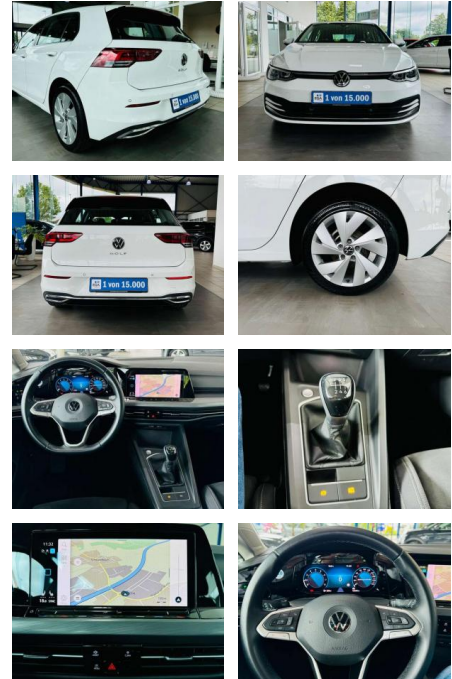

## Volkswagen Golf 1.5 TSI Style NAV LED PDC vo+hi

AV01-004911-48 Angebotsnr.:

Erstzulassung:	Kilometer:	Farbe:	Leistung:	Kraftstoffart:	Verbr. komb.	CO2-Emission	CO2-Klasse (WLTP)
01.09.2020	46.500	Weiß	96 kW / 131 PS	Benzin	5,3 l/100km	121 g/km	D