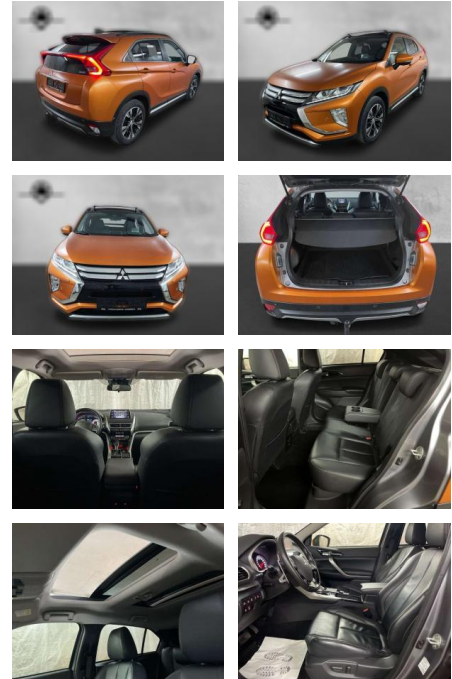

AP38-1445810 Angebotsnr.:

Erstzulassung:	Kilometer:	Farbe:	Leistung:	Kraftstoffart:
01.01.2019	77.300		120 kW / 163 PS	Benzin

PREIS
20.350 €

FINANZIERUNGSBEISPIEL

Laufzeit: 72 Monate Anzahlung: 25 %
Basis-Finanzierung:* Mtl. Rate:
Zielraten-Finanzierung:** **165 €**

- Zwischenverkauf und Irrtümer vorbehalten. Fahrzeug ist foliert
- Originalfarbe ist Platinum Grau met.
- lückenlos Schec...

STÄNDIG ÜBER 15.000 FAHRZEUGE IM BESTAND!