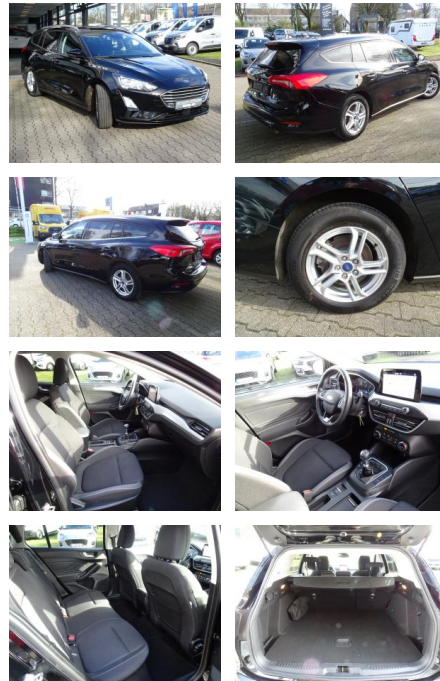

## Ford Focus 1.0 EcoBoost Turnier Cool&Connect

JK03-T17522-2AAngebotsnr.:

Erstzulassung:	Kilometer:	Farbe:	Leistung:	Kraftstoffart:
27.09.2019	71.687	Schwarz	74 kW / 101 PS	Benzin

**PREIS**  
**17.670 €**