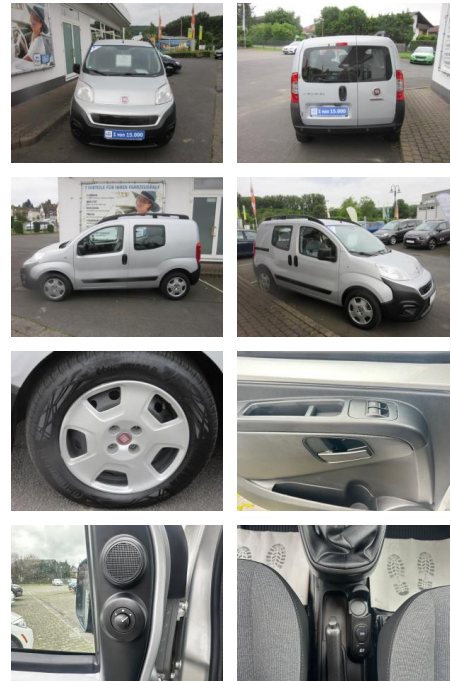

## Fiat Fiorino 1.3 Multijet SX Ecojet \*PDC\*Klima\*S...

AH18-N45326 Angebotsnr.:

Erstzulassung:	Kilometer:	Farbe:	Leistung:	Kraftstoffart:
08.07.2019	49.210	grau	59 kW / 80 PS	Diesel

**PREIS**  
**10.990 €**