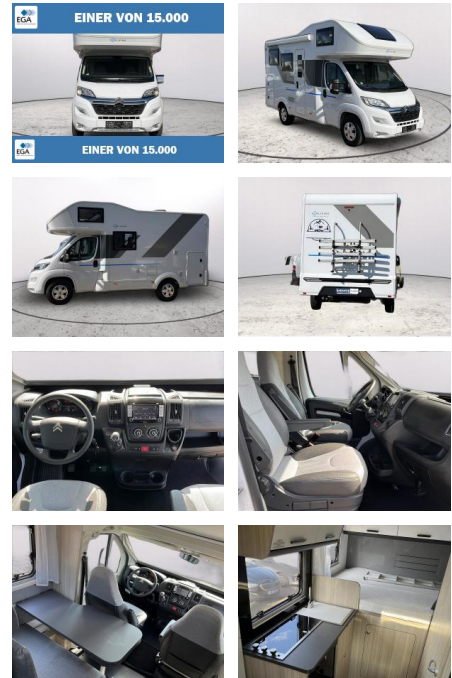

Ihr Ansprechpartner

Herr Lukas Gantner

E-Mail: lukas.gantner@autowilhelmgmbh.de
Telefon: 06898 294775

Auto Wilhelm GmbH
Ludweiler Str. 61 - 63 - 66333 Völklingen - Tel.: 06898 / 294775

Sun Living A60 SP X-TRA A60 SP X-TRA *Markise *K...

AB73-0072-2178 Angebotsnr.: