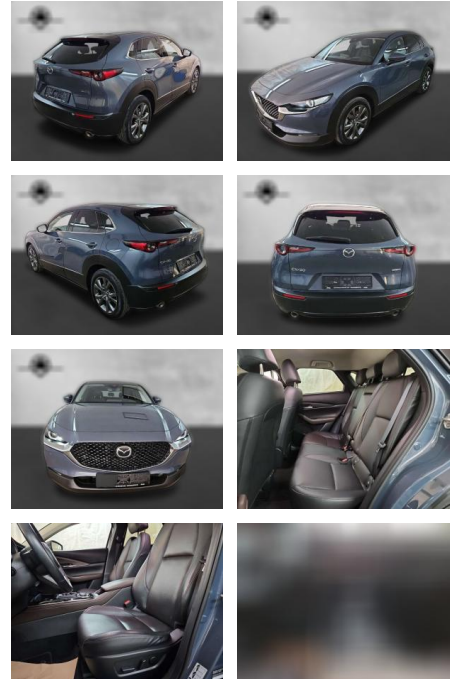

AP38-4650510 **Angebotsnr.:**

Erstzulassung:	Kilometer:	Farbe:	Leistung:	Kraftstoffart:	Verbr. komb.	CO2-Emission	CO2-Klasse (WLTP)
01.08.2020	40.000	Grau	132 kW / 179 PS	Benzin	5,9 l/100km	133 g/km	D

PREIS
23.440 €