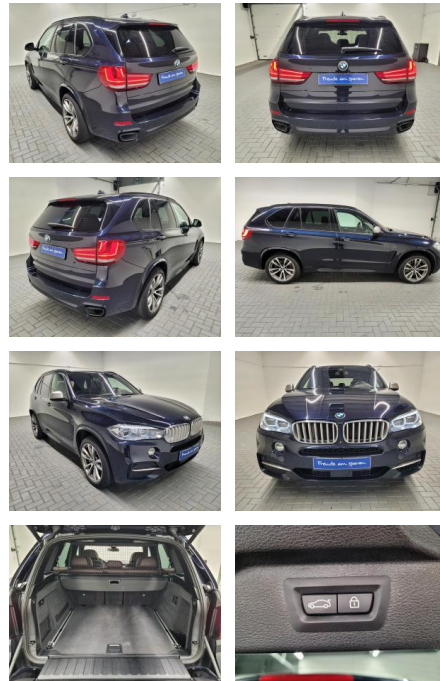

## BMW X5 M50 "LED/Leder/360°/Pano/AHK/20""LM"

AM35-26193 **Angebotsnr.:**

Erstzulassung:	Kilometer:	Farbe:	Leistung:	Kraftstoffart:
22.06.2017	136.600		280 kW / 381 PS	Diesel

**PREIS**  
**45.920 €**