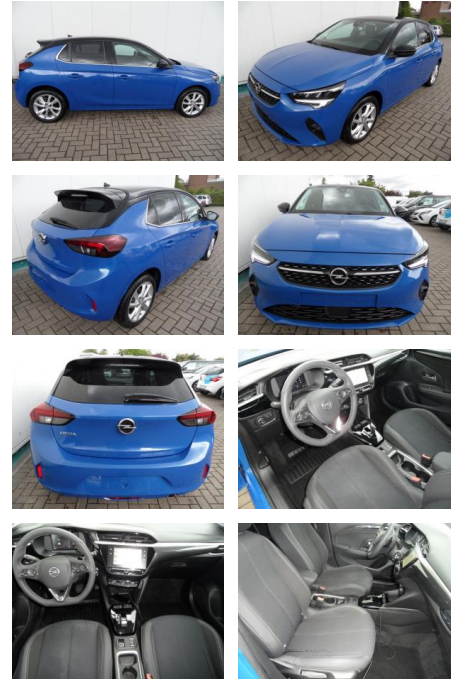

Ihr Ansprechpartner

Herr Lukas Gantner

E-Mail: lukas.gantner@autowilhelmgmbh.de
 Telefon: 06898 294775

Auto Wilhelm GmbH
 Ludweiler Str. 61 - 63 - 66333 Völklingen - Tel.: 06898 / 294775

Opel Corsa 1,2 Elegance+Sitzhzg+Kamera+LED

BA17-13548 **Angebotsnr.:**

Erstzulassung:	Kilometer:	Farbe:	Leistung:	Kraftstoffart:
10.02.2023	26.200	Diverse	74 kW / 101 PS	Benzin

PREIS
18.100 €

FINANZIERUNGSBEISPIEL

Laufzeit: 72 Monate Anzahlung: 25 %
 Basis-Finanzierung:* Mtl. Rate:
 Zielraten-Finanzierung:** **147 €**

- Spurhalteassistent
- Müdigkeitserkennung
- Verkehrsschilderkennung
- Solar-Protect (getönte Heckscheiben)
- el. anklappbare Aussenspiegel
- el. Parkbremse
- etc. Farbe: perlblauomet. / Dach schwarz

STÄNDIG ÜBER 15.000 FAHRZEUGE IM BESTAND!