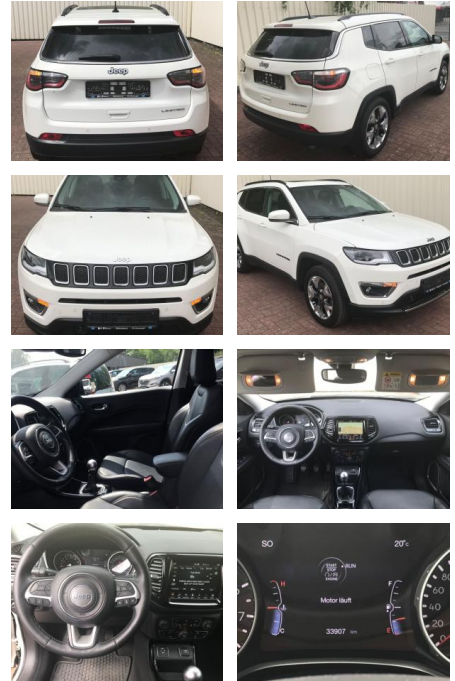

AP19-29574 **Angebotsnr.:**

Erstzulassung:	Kilometer:	Farbe:	Leistung:	Kraftstoffart:	Verbr. komb.	CO2-Emission	CO2-Klasse (WLTP)
26.07.2020	33.907	Diverse	103 kW / 140 PS	Benzin	6,5 l/100km	149 g/km	

PREIS
24.150 €

- ALU-Felgen mit Sommerbereifung
- **ALU-Felgen mit WinterbereifungSonderausstattung:Sitzbezug / Polsterung: Leder schwarz**
- ***Weitere Ausstattung:Airbag Fahrer-/Beifahrerseite**
- Ambiente-Beleuchtung
- Ambiente-Beleuchtung LED
- Audio-Navigationssystem: UConnect Smartouch Multimedia-System mit Navigationssystem
- Audio-Navigationssystem: UConnect Smartouch VP4 Navigation (Touchscreen 8 4")
- Automatische Fahrlichtschaltung / Lichtsensor
- Außenspiegel elektr. verstell- und heizbar
- beide
- Außenspiegel in Wagenfarbe asphärisch
- Blinkleuchte in Außenspiegel integriert
- Bremsassistent
- Dachreling
- Elektron. Traktionskontrolle
- Fahrassistentz-System: Überschlag-Schutzsystem (ERM)
- Funktions-Paket 1
- Fußmatten
- Heckleuchten LED
- Info-Center (EVIC) mit 7"-Display
- Isofix-Aufnahmen für Kindersitze hinten
- Karosserie: 5-türig
- Kopf-Airbag-System
- Kopfstützen hinten
- Lendenwirbelstütze Sitz vorn links elektr. verstellbar
- Lenksäule (Lenkrad) mechan. verstellbar
- LM-Felgen
- Motor 1
- 4 Ltr. - 103 kW M-Air KAT
- Parkbremse elektro-mechanisch
- Parkpilotsystem hinten