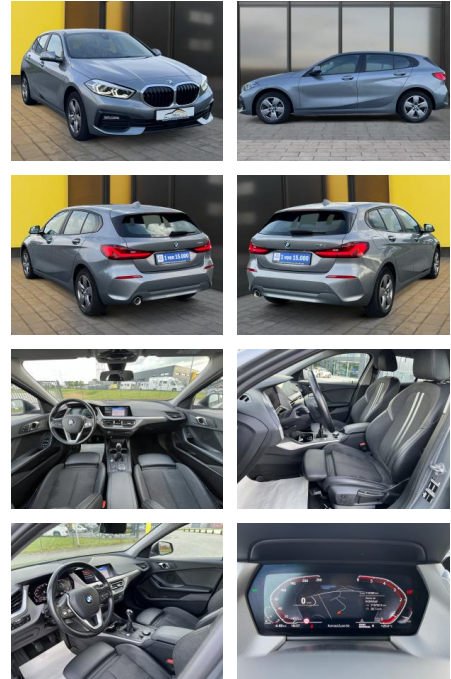

## BMW 116d+LED+PDC+Werksgarantie+Live Cockpit

AB19-NB-95    **Angebotsnr.:**

**Erstzulassung:** 08.04.2022    **Kilometer:** 120.000    **Farbe:** Grau    **Leistung:** 85 kW / 116 PS    **Kraftstoffart:** Diesel