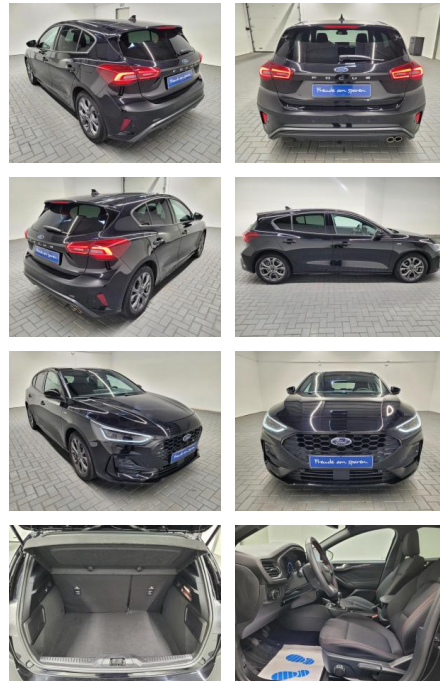

## Ford Focus "ST-Line Matrix/Navi/SHZ/PDC

AM35-26169 **Angebotsnr.:**

Erstzulassung:	Kilometer:	Farbe:	Leistung:	Kraftstoffart:
18.05.2023	9.730		92 kW / 125 PS	Benzin

**PREIS**  
**22.810 €**