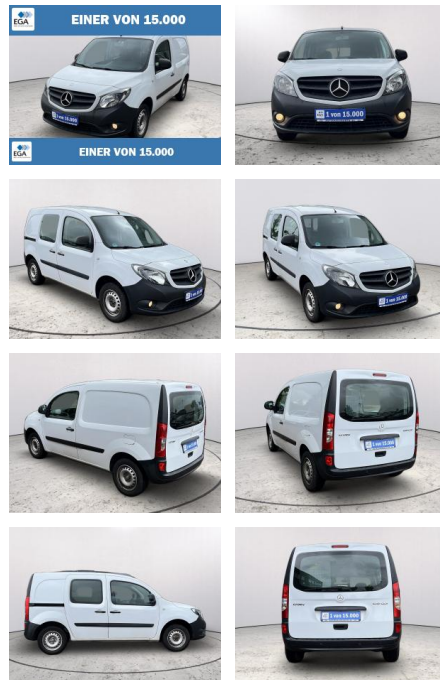

Ihr Ansprechpartner

Herr Lukas Gantner
E-Mail: lukas.gantner@autowilhelmgmbh.de
Telefon: 06898 294775

Auto Wilhelm GmbH
Ludweiler Str. 61 - 63 - 66333 Völklingen - Tel.: 06898 / 294775

Mercedes-Benz Citan 109 CDI Lang *Klima * Regals...

AB73-0048-2562 Angebotsnr.:

Erstzulassung:	Kilometer:	Farbe:	Leistung:	Kraftstoffart:
01.03.2019	98.515	Weiß	66 kW / 90 PS	Diesel

PREIS	FINANZIERUNGSBEISPIEL	
13.250 €	Laufzeit: 72 Monate	Anzahlung: 25 %
	Basis-Finanzierung:**	Mtl. Rate:
	Zielraten-Finanzierung:**	108 €