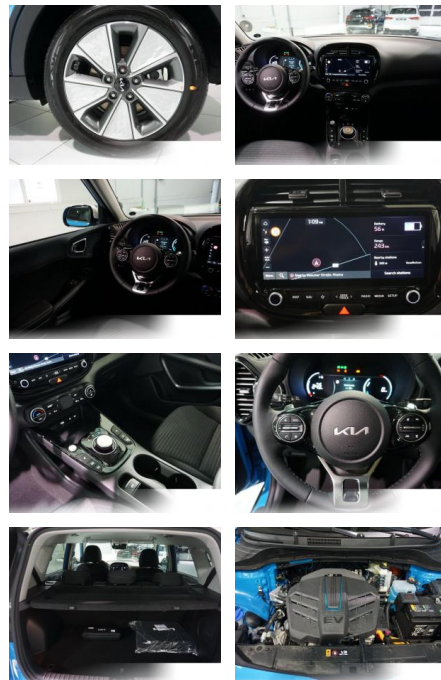

## Kia Soul EV 64 KWH INSPIRATION WÄRMEPUMPE

BR02-11100 **Angebotsnr.:**

Erstzulassung:	Kilometer:	Farbe:	Leistung:	Kraftstoffart:	Reichweite elektr. (WLTP)
01.08.2023	7.733		150 kW / 204 PS	Elektro	452 km

### Multimedia

- Radio
- Navigation mit Bildschirm
- MP3 Anschluss
- Head UP Display
- Bluetooth