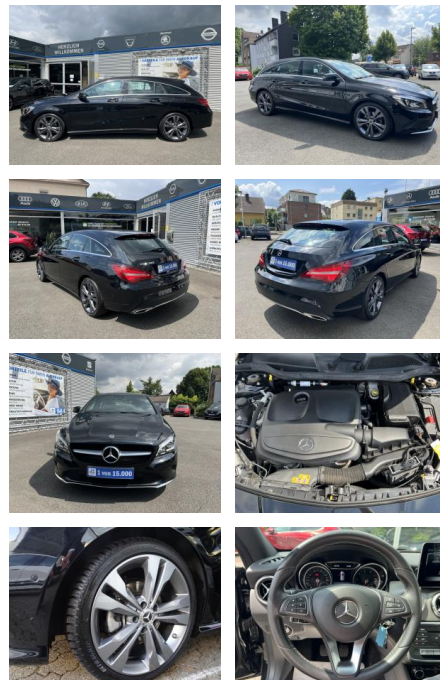

## Mercedes-Benz CLA 180 Shooting Brake URBAN NAVI\*...

AC00-1N66360 **Angebotsnr.:**

| Erstzulassung: | Kilometer: | Farbe:  | Leistung:      | Kraftstoffart: |
|----------------|------------|---------|----------------|----------------|
| 10.04.2018     | 143.000    | Schwarz | 90 kW / 122 PS | Benzin         |