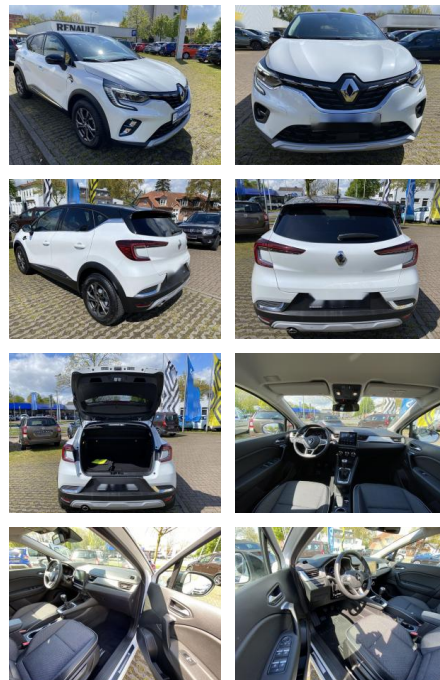

## Renault Captur Intens

WS04-328960 **Angebotsnr.:**

Erstzulassung:	Kilometer:	Farbe:	Leistung:	Kraftstoffart:
27.11.2021	9.980	Diverse	103 kW / 140 PS	Benzin

**PREIS**  
**21.790 €**