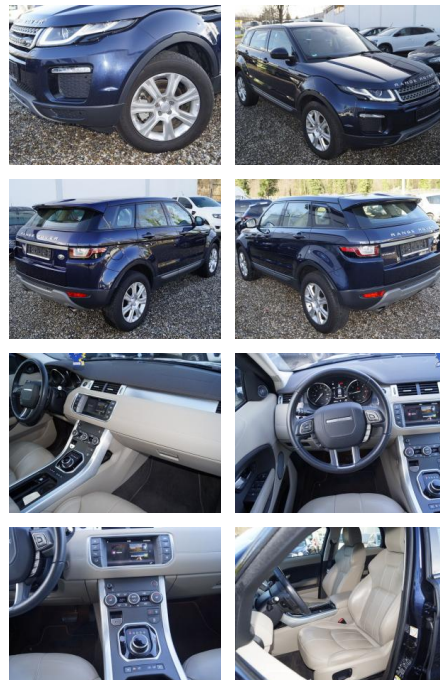

AT27-GW-ABO4421
Angebotssnr.:

Erstzulassung:	Kilometer:	Farbe:	Leistung:	Kraftstoffart:
30.06.2018	32.915	blau metallic	110 kW / 150 PS	Diesel

PREIS
30.350 €

FINANZIERUNGSBEISPIEL

Laufzeit: 72 Monate Anzahlung: 25 %
 Basis-Finanzierung:* Mtl. Rate:
 Zielraten-Finanzierung:** **247 €**