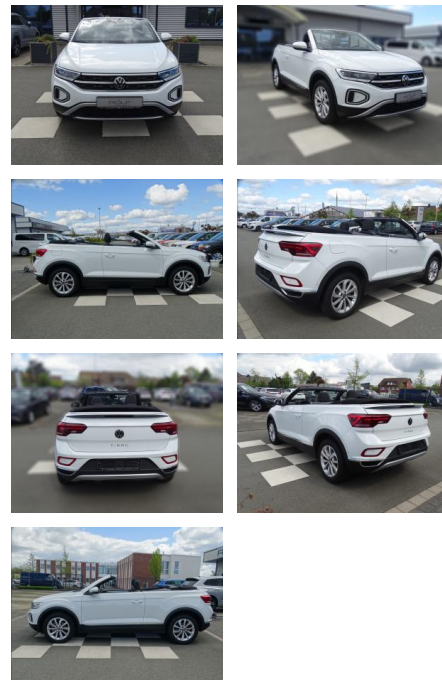

Ihr Ansprechpartner

Herr Lukas Gantner
E-Mail: lukas.gantner@autowilhelmgmbh.de
Telefon: 06898 294775

Auto Wilhelm GmbH
Ludweiler Str. 61 - 63 - 66333 Völklingen - Tel.: 06898 / 294775

Volkswagen T-Roc 1.0 Style CABRIO NAVI RFK

RA00-21074 **Angebotsnr.:**

Erstzulassung:	Kilometer:	Farbe:	Leistung:	Kraftstoffart:
01.04.2023	22.522	Weiß	81 kW / 110 PS	Benzin

PREIS	FINANZIERUNGSBEISPIEL	
27.760 €	Laufzeit: 72 Monate Anzahlung: 25 % Basis-Finanzierung:* Mtl. Rate: Zielraten-Finanzierung:** 225 €	* Basisfinanzierung: Anzahlung: 6.940 Euro, Laufzeit: 72 Monate, Nettodarlehen: 20.820 Euro, Gesamtbetrag: 32.126 Euro, Zinssätze: 6.78% Sollz. (gebunden), 6.99% eff. ** Zielratenfinanzierung: Anzahlung: 6.940 Euro, Laufzeit: 72 Monate, Nettodarlehen: 20.820 Euro, Zielrate: 15.268 Euro, Gesamtbetrag: 32.805 Euro, Zinssätze: 6.78% Sollz. (gebunden), 6.99% eff., Vermittlung für: Santander Consu,er Bank Repräsentatives Beispiel gem. § 17 Abs. 4 PAngV. Diese Finanzierungsangebote sind Beispiele. Gerne ermitteln wir für Sie Ihr individuelles Angebot.

Ausstattung

Sicherheit

- Anti-Blockiersystem ABS
- elektronische Stabilitätskontrolle (ESP / DSP)
- Servolenkung
- Wegfahrsperre

Multimedia

- Navigation mit Bildschirm

Komfort

- Zentralverriegelung

Interieur

- el. Fensterheber
- Sitzheizung

Exterieur

- Leichtmetallfelgen

Weiteres

- Euro6d
- Umweltschild: 4(Grün)
- Effizienzklasse: B
- Volldigitales Kombiinstrument digital Cockpit
- Navigationssystem
- LED Scheinwerfer
- Tempomat
- Geschwindigkeitsbegrenzungsanlage
- Klimaautomatik 2 Zonen
- Fahrassistenz-System: ACC
- Fahrassistenz-System: Verkehrszeichenerkennung
- Fahrassistenz-System: Müdigkeitswarnsystem
- Fahrassistenz-System: Front Assist
- Fahrassistenz-System: Spur Assist
- Reifendruckkontrollsystem
- Start/Stop-Automatik
- Lichtassistent: Coming Home / Leaving

- Ambiente Licht
- Lichtautomatik
- Fernlichtassistent
- Schlechtwetter Licht
- LED-Tagfahrlicht
3. Bremsleuchte
- Elektronische Parkbremse
- Servolenkung
- Zentralverriegelung mit Funkfernbedienung
- Radio
- DAB-Radio
- Bluetooth Freisprecheinrichtung
- USB-Anschluss
- Mobile online Dienste App Connect
- Android Auto
- Apple CarPlay
- Touchscreen Display
- Winterpaket
- 6-Gang Schaltgetriebe
- ESP

STÄNDIG ÜBER 15.000 FAHRZEUGE IM BESTAND!