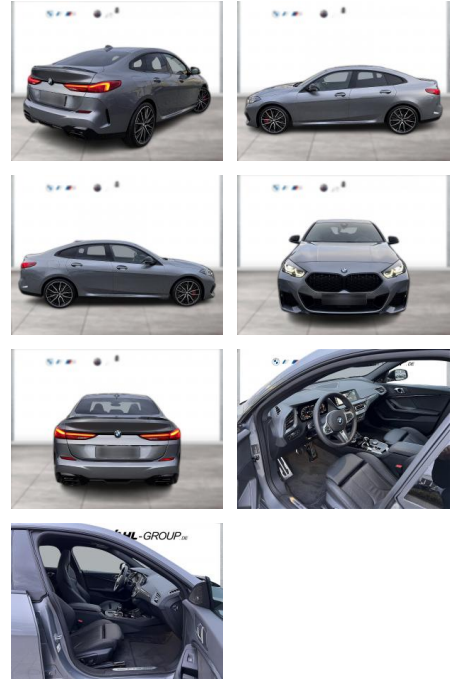

WG05-248773 Angebotsnr.:

Erstzulassung:	Kilometer:	Farbe:	Leistung:	Kraftstoffart:
01.01.2024	18.607	Grau	225 kW / 306 PS	Benzin

PREIS
54.440 €

FINANZIERUNGSBEISPIEL

Laufzeit: 72 Monate Anzahlung: 25 %
Basis-Finanzierung:* Mtl. Rate:
Zielraten-Finanzierung:** **442 €**