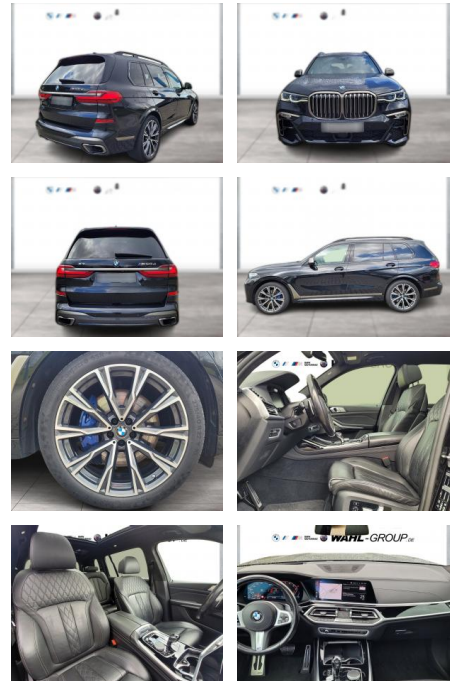

## BMW X7 M50d 7-Sitze Laser DrAssProf Padach

WG00-216253 Angebotsnr.:

Erstzulassung:	Kilometer:	Farbe:	Leistung:	Kraftstoffart:
01.04.2020	94.154	Schwarz	294 kW / 400 PS	Diesel

**PREIS**  
**76.580 €**