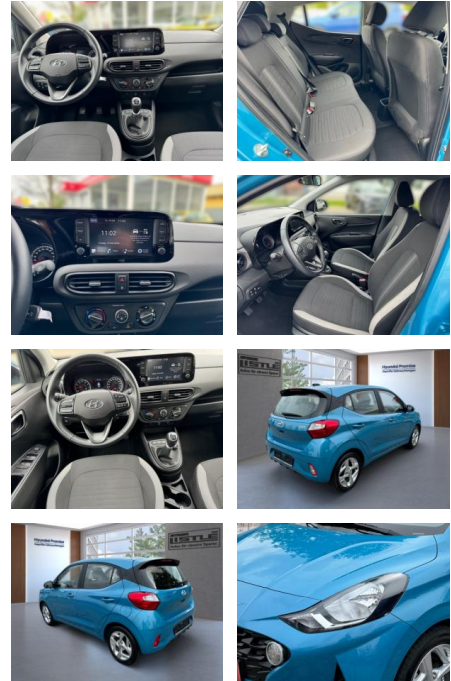

AL33-210680 **Angebotsnr.:**

Erstzulassung:	Kilometer:	Farbe:	Leistung:	Kraftstoffart:
01.05.2023	16.500		49 kW / 67 PS	Benzin

PREIS
16.120 €

FINANZIERUNGSBEISPIEL

Laufzeit: 72 Monate Anzahlung: 25 %
Basis-Finanzierung:* Mtl. Rate:
Zielraten-Finanzierung:** **131 €**