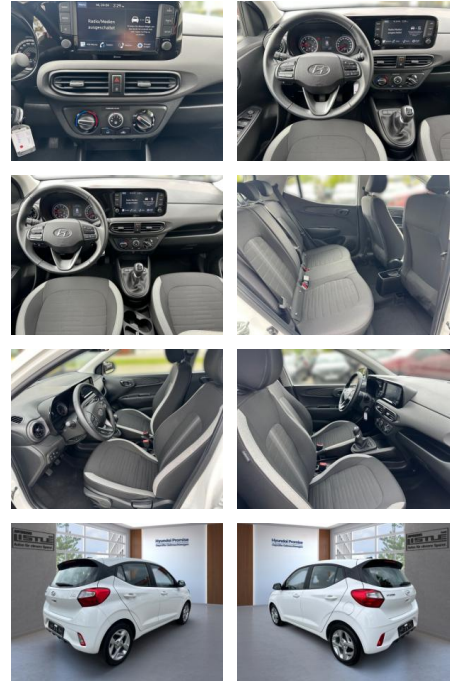

## Hyundai i10 Apple CarPlay Android Auto DAB

AL33-01131 **Angebotsnr.:**

**Erstzulassung:** 01.06.2023    **Kilometer:** 13.500    **Farbe:**    **Leistung:** 49 kW / 67 PS    **Kraftstoffart:** Benzin