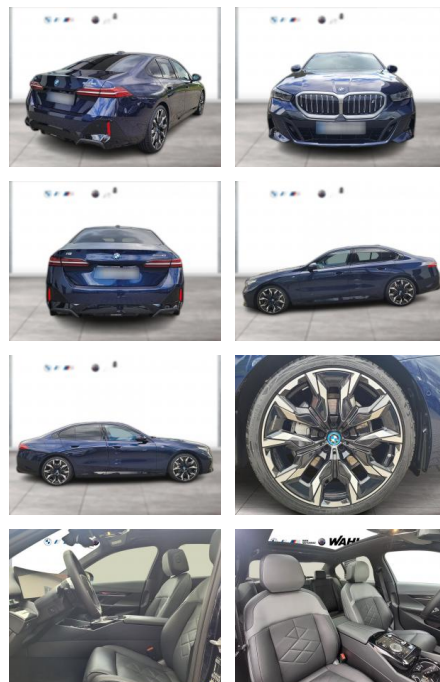

WG00-248916 Angebotsnr.:

Erstzulassung:	Kilometer:	Farbe:	Leistung:	Kraftstoffart:
01.10.2023	11.500	Blau	250 kW / 340 PS	Elektro

PREIS
75.760 €

FINANZIERUNGSBEISPIEL
 Laufzeit: 72 Monate Anzahlung: 25 %
 Basis-Finanzierung:* Mtl. Rate:
 Zielraten-Finanzierung:** **615 €**