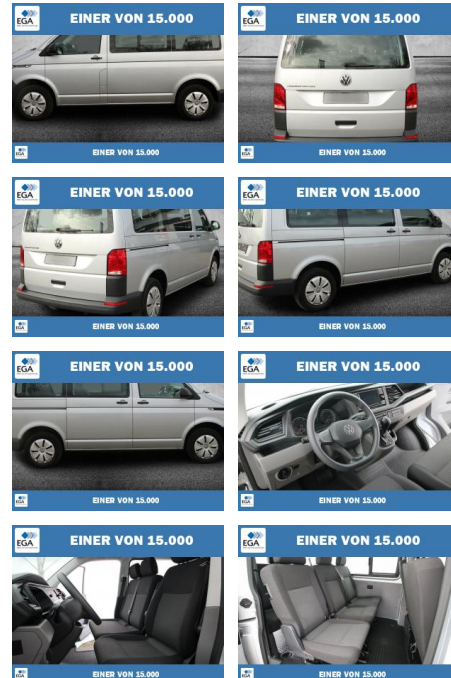

Ihr Ansprechpartner

Herr Lukas Gantner
 E-Mail: lukas.gantner@autowilhelmgmbh.de
 Telefon: 06898 294775

Auto Wilhelm GmbH
 Ludweiler Str. 61 - 63 - 66333 Völklingen - Tel.: 06898 / 294775

Volkswagen T6.1 Kombi 2.0 TDI 7-DSG 9-SITZER

PW01-20048-103 Angebotsnr.:

Erstzulassung: 01.06.2021 **Kilometer:** 73.078 **Farbe:** Silber **Leistung:** 110 kW / 150 PS **Kraftstoffart:** Diesel

| | | | |
|---------------------------------|------------------------------|------------------|--|
| PREIS 38.900 € | FINANZIERUNGSBEISPIEL | | * Basisfinanzierung: Anzahlung: 9.725 Euro, Laufzeit: 72 Monate, Nettodarlehen: 29.175 Euro, Gesamtbetrag: 45.018 Euro, Zinssätze: 6,78% Sollz. (gebunden), 6,99% eff. ** Zielratenfinanzierung: Anzahlung: 9.725 Euro, Laufzeit: 72 Monate, Nettodarlehen: 29.175 Euro, Zielrate: 21.395 Euro, Gesamtbetrag: 45.970 Euro, Zinssätze: 6,78% Sollz. (gebunden), 6,99% eff., Vermittlung für: Santander Consu,er Bank Repräsentatives Beispiel gem. § 17 Abs. 4 PAngV. Diese Finanzierungsangebote sind Beispiele. Gerne ermitteln wir für Sie Ihr individuelles Angebot. |
| | Laufzeit: 72 Monate | Anzahlung: 25 % | |
| | Basis-Finanzierung:** | Mtl. Rate: 316 € | |
| | Zielraten-Finanzierung:** | | |