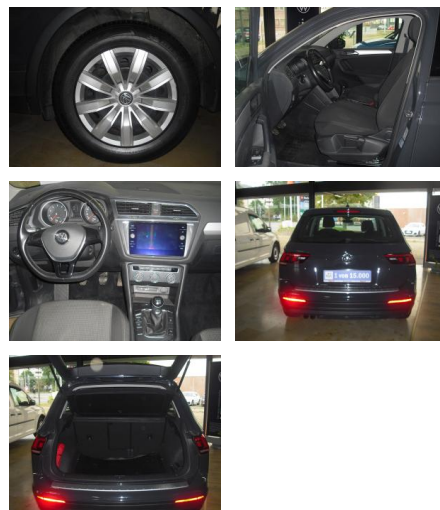

AD34-#9380 **Angebotsnr.:**

Erstzulassung:	Kilometer:	Farbe:	Leistung:	Kraftstoffart:
09.04.2018	83.765	Grau	92 kW / 125 PS	Benzin

PREIS
18.610 €

FINANZIERUNGSBEISPIEL
 Laufzeit: 72 Monate Anzahlung: 25 %
 Basis-Finanzierung:* Mtl. Rate:
 Zielraten-Finanzierung:** **151 €**