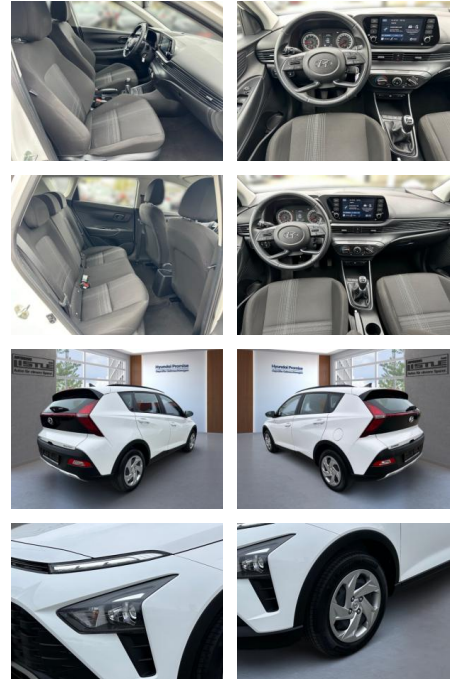

AL33-60073 **Angebotsnr.:**

Erstzulassung: 01.03.2023
Kilometer: 16.990
Farbe:
Leistung: 62 kW / 84 PS
Kraftstoffart: Benzin

PREIS
18.700 €

FINANZIERUNGSBEISPIEL

Laufzeit: 72 Monate Anzahlung: 25 %
Basis-Finanzierung:* Mtl. Rate:
Zielraten-Finanzierung:** **152 €**