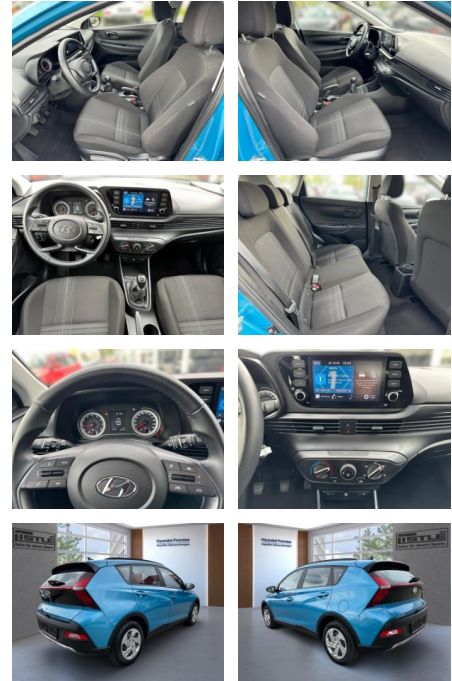

## Hyundai Bayon 1.2 MPI 85HP Klima PDC Kamera

AL33-65417 **Angebotsnr.:**

Erstzulassung:	Kilometer:	Farbe:	Leistung:	Kraftstoffart:
01.03.2023	28.700		62 kW / 84 PS	Benzin

**PREIS**  
**18.700 €**

**FINANZIERUNGSBEISPIEL**  
 Laufzeit: 72 Monate      Anzahlung: 25 %  
 Basis-Finanzierung:\*      Mtl. Rate:  
 Zielraten-Finanzierung:\*\* **152 €**