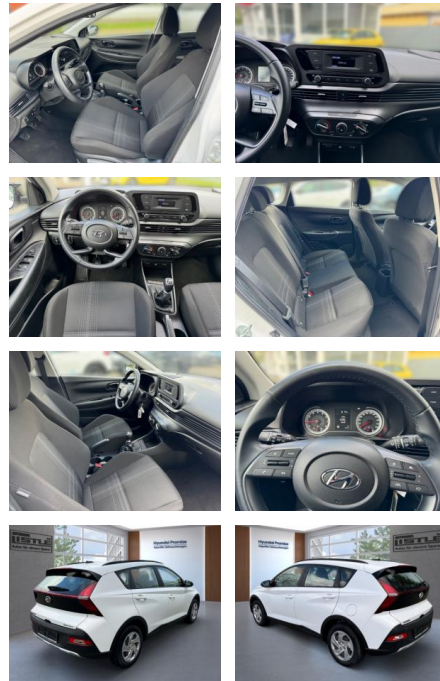

AL33-84871 **Angebotsnr.:**

Erstzulassung:	Kilometer:	Farbe:	Leistung:	Kraftstoffart:
01.05.2023	7.900		62 kW / 84 PS	Benzin

PREIS
17.670 €

FINANZIERUNGSBEISPIEL

Laufzeit: 72 Monate Anzahlung: 25 %
Basis-Finanzierung:* Mtl. Rate:
Zielraten-Finanzierung:** **1144 €**