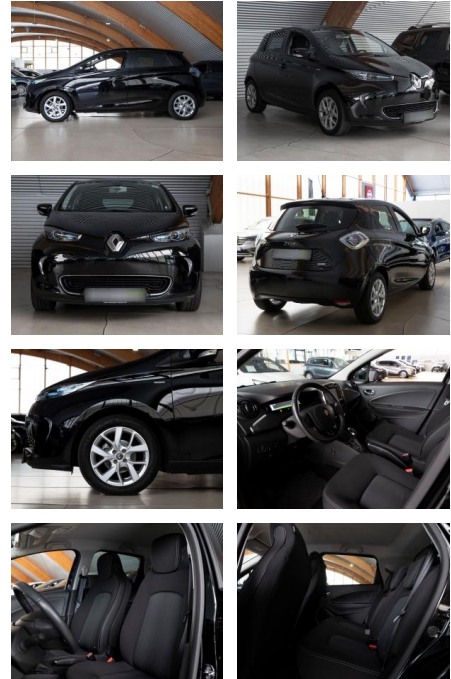

RS04-15588 **Angebotsnr.:**

Erstzulassung:	Kilometer:	Farbe:	Leistung:	Kraftstoffart:
26.06.2019	46.436	Diverse	80 kW / 109 PS	Elektro

PREIS
13.910 €

FINANZIERUNGSBEISPIEL

Laufzeit: 72 Monate Anzahlung: 25 %
 Basis-Finanzierung:* Mtl. Rate:
 Zielraten-Finanzierung:** **113 €**