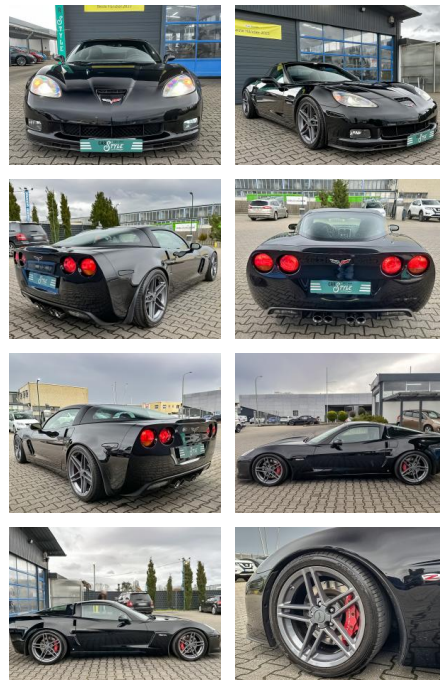

Ihr Ansprechpartner

Herr Lukas Gantner
 E-Mail: lukas.gantner@autowilhelmgmbh.de
 Telefon: 06898 294775

Auto Wilhelm GmbH
 Ludweiler Str. 61 - 63 - 66333 Völklingen - Tel.: 06898 / 294775

Corvette Z06 HEAD UP MEMORY BOSE SHZ R.CAM KW V...

CS01-KOMCORAVIGESBIS00..

Erstzulassung:	Kilometer:	Farbe:	Leistung:	Kraftstoffart:
04.07.2006	60.000	Schwarz	377 kW / 513 PS	Benzin

PREIS
62.990 €

FINANZIERUNGSBEISPIEL
 Laufzeit: 72 Monate Anzahlung: 25 %
 Basis-Finanzierung:* Mtl. Rate:
 Zielraten-Finanzierung:** **512 €**