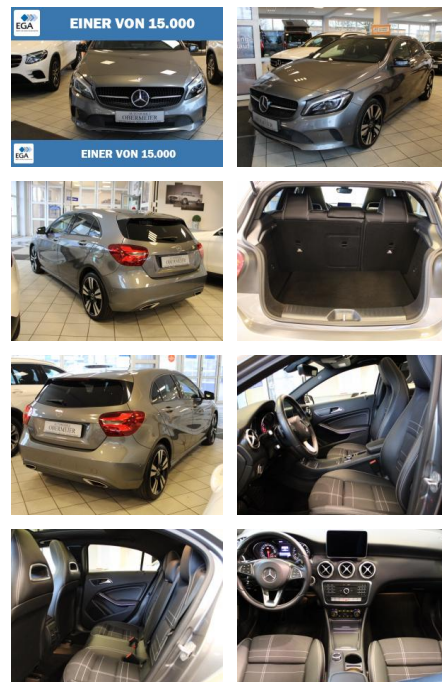

## Mercedes-Benz A 250 Urban Navi PTS Pano Klima SH...

AO15-1 24 G 03 **Angebotsnr.:**

**EGA**  
 Mehr als eine Automarke

**EINER VON 15.000**

**EGA**  
 Mehr als eine Automarke

**EINER VON 15.000**

Erstzulassung:	Kilometer:	Farbe:	Leistung:	Kraftstoffart:
18.08.2016	89.600	Grau	155 kW / 211 PS	Benzin