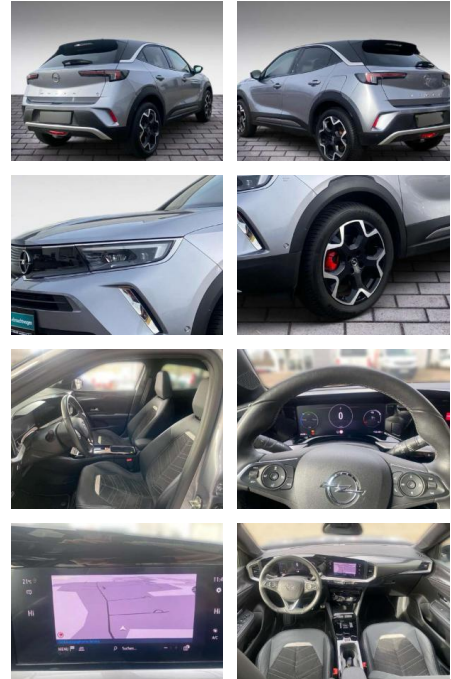

JB03-W032579Angebotsnr.:

Erstzulassung:	Kilometer:	Farbe:	Leistung:	Kraftstoffart:
01.05.2021	20.500	Grau	100 kW / 136 PS	Benzin

PREIS
26.850 €

FINANZIERUNGSBEISPIEL

Laufzeit: 72 Monate Anzahlung: 25 %
 Basis-Finanzierung:* Mtl. Rate:
 Zielraten-Finanzierung:** **218 €**