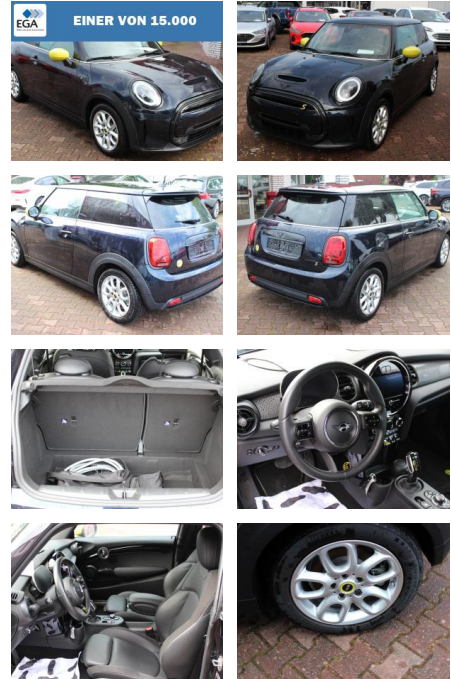

AW00-R43667 Angebotsnr.:

EINER VON 15.000

Erstzulassung:	Kilometer:	Farbe:	Leistung:	Kraftstoffart:
01.10.2021	10.630	Schwarz	75 kW / 102 PS	Elektro

PREIS	FINANZIERUNGSBEISPIEL	
18.920 €	Laufzeit: 72 Monate	Anzahlung: 25 %
	Basis-Finanzierung:**	Mtl. Rate:
	Zielraten-Finanzierung:**	154 €