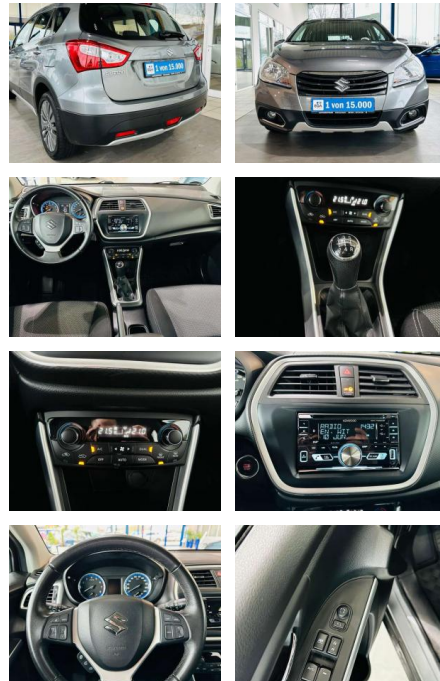

AV01-402780-0Angebotsnr.:

Erstzulassung:	Kilometer:	Farbe:	Leistung:	Kraftstoffart:
01.10.2015	117.800	grau	88 kW / 120 PS	Benzin

PREIS
11.290 €

FINANZIERUNGSBEISPIEL
Laufzeit: 72 Monate Anzahlung: 25 %
Basis-Finanzierung:* Mtl. Rate:
Zielraten-Finanzierung:** Mtl. Rate: **92 €**